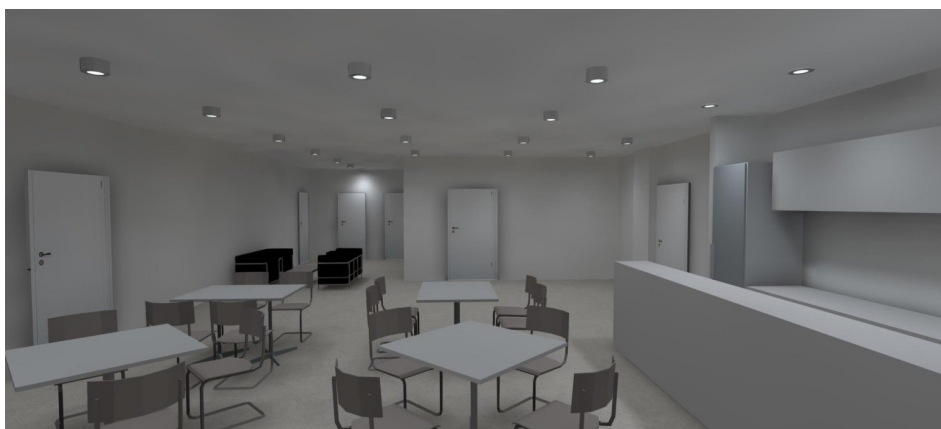

Vizuelni prikaz rešenja